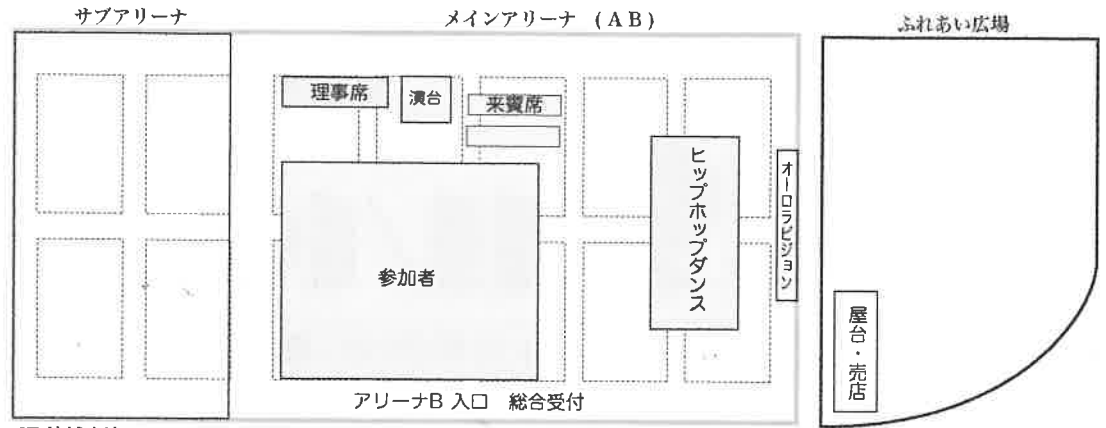

水元総合スポーツセンター ふれあいフェスタ2019・プログラム 会場案内

実施日：令和 元年11月10日(日)

◎開会式 9時20分～9時50分

- ・開会宣言
- ・主催者挨拶
- ・来賓代表挨拶
- ・来賓紹介
- ・オープニングプログラム
- ヒップホップダンス：きさらぎJr.
- ・区歌斉唱（歌声 mizumoto）

◎閉会式 15時～15時30分

- ・抽選会
- ・閉会宣言

2F 地域交流ホールABC

10時～12時30分

◎午前の部 プログラム

【アリーナ全面】

- ●フロアホッケー 体験ゾーン
- ●バドミントン 体験ゾーン
- ●トランポリン 体験ゾーン
- ●ファミリーゾーン
- 幼児・器具運動・軽器具スポーツ

【体育館・横 ふれあい広場】

- ●大縄跳びチャレンジ
- ●スポーツ輪投げ
- ●ストラックアウトチャレンジゾーン
- ●ディスクゴルフ
- ●スナッグゴルフ体験ゾーン
- ●ペーゴマで遊ぼうコーナー
- ●フラ演舞パフォーマンス